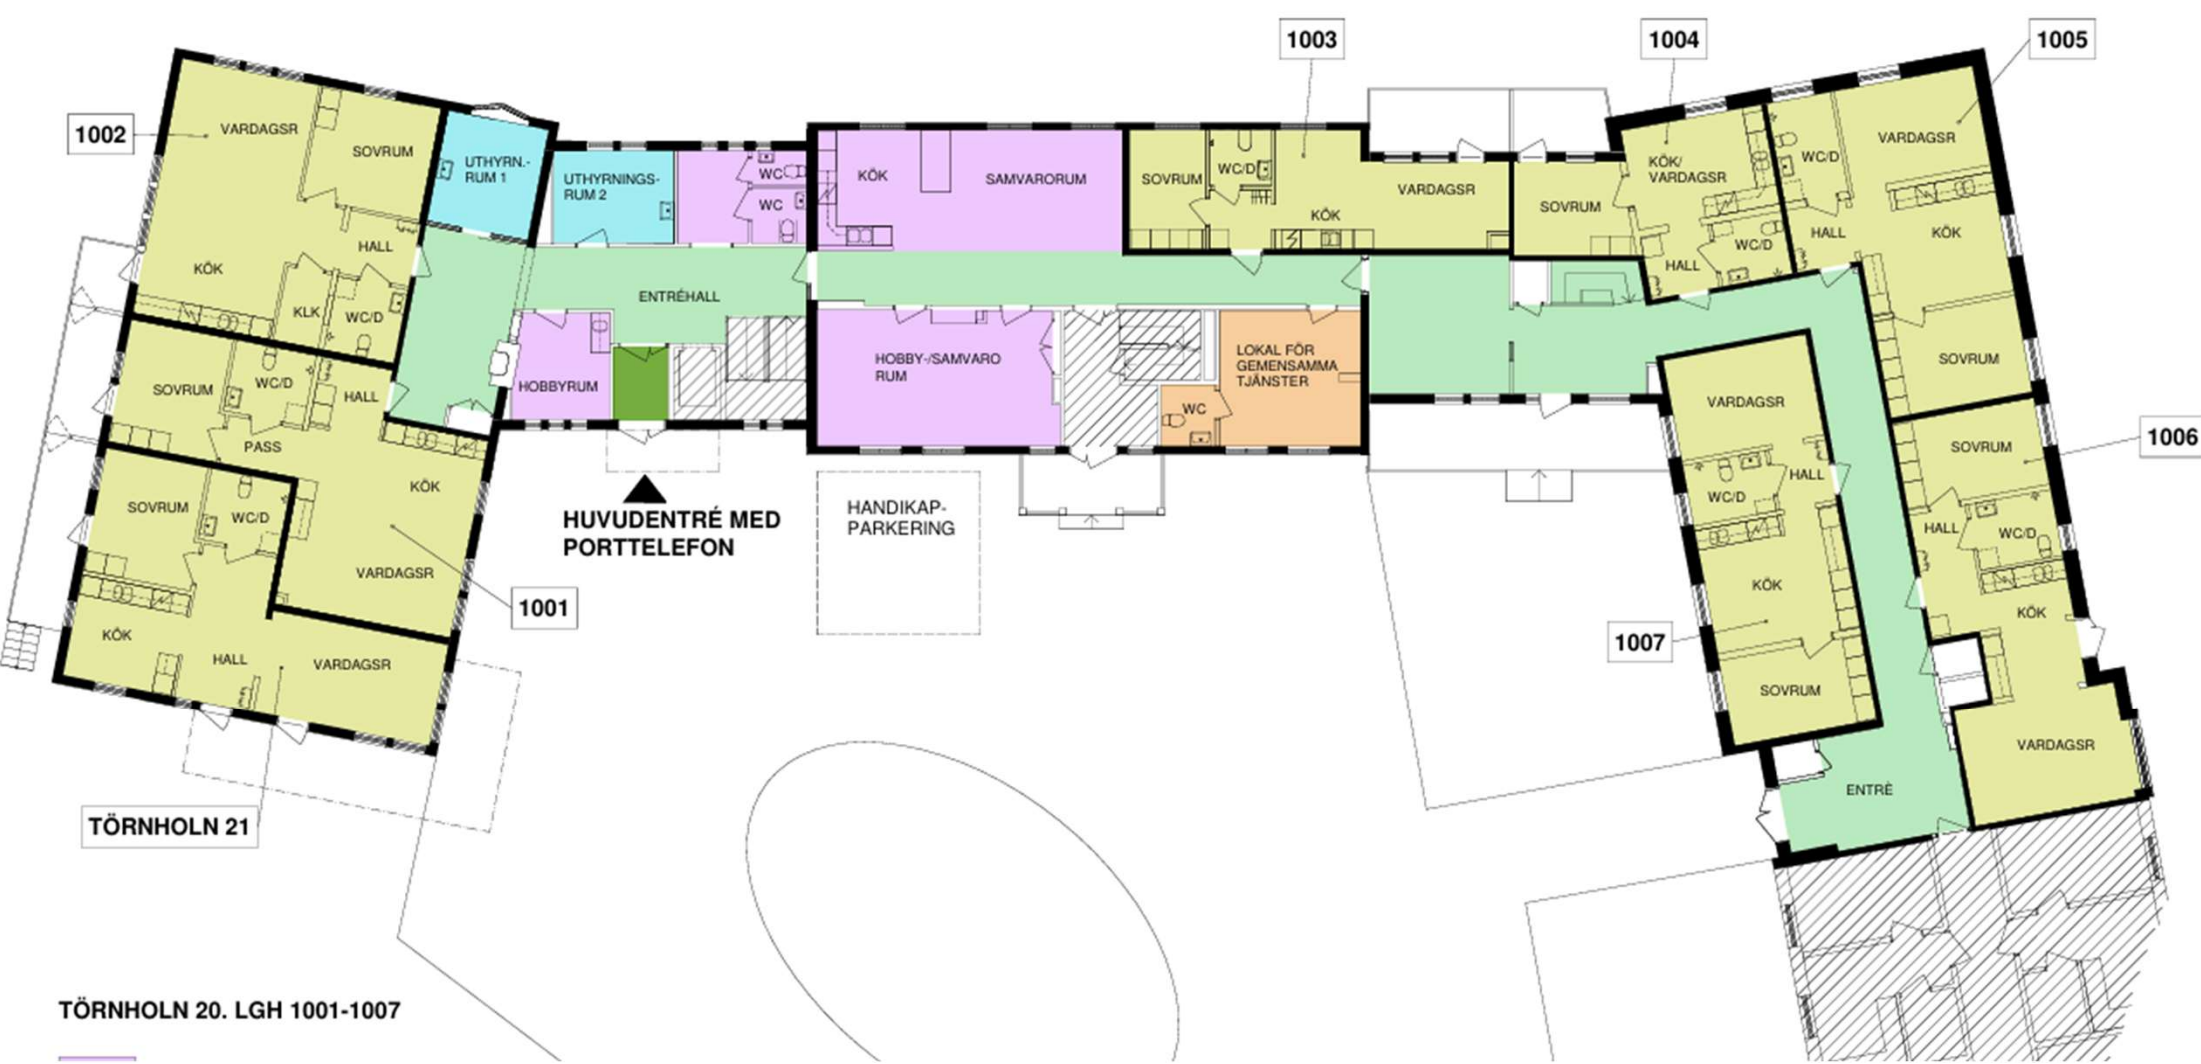

TÖRNHOLN 20. LGH 1001-1007

Törnholm