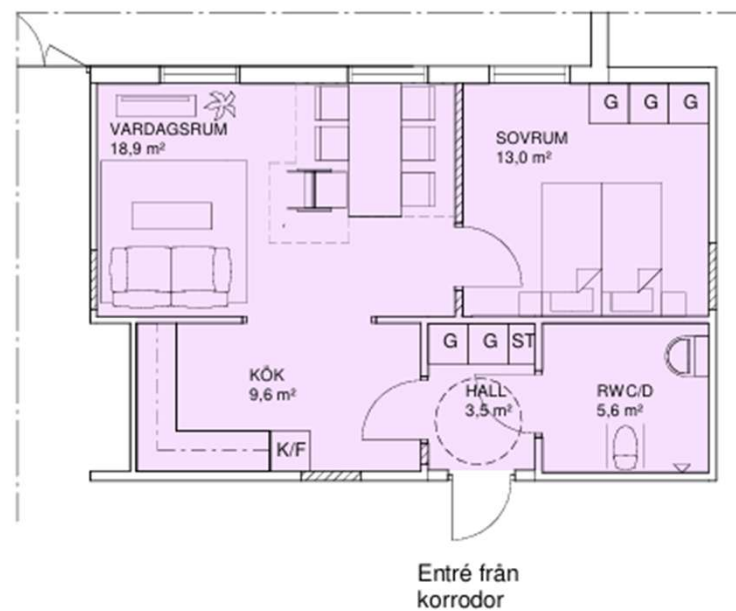

Vision trygghetsboende
i Björbo!

GAGNEF

Översikt

Björbo Trygghetsboende Typ 1 Alt 3

GAGNEF

Björbo Trygghetsboende, entréplan, 2 rum och kök, 71,4 kvm

Björbo Trygghetsboende Typ 2 **GAGNEF**

Björbo Trygghetsboende, entréplan, 2 rum och kök, 60,7 kvm

Björbo Trygghetsboende Typ 3 **GAGNEF**

Björbo Tygghetsboende, entréplan, 2 rum och kök, 52,4 kvm

Björbo Trygghetsboende Typ 4 Alt 2

GAGNEF

Björbo Tygghetsboende, entréplan, 1 rum och kök, 31 kvm

Björbo Trygghetsboende Typ 5 Alt 2