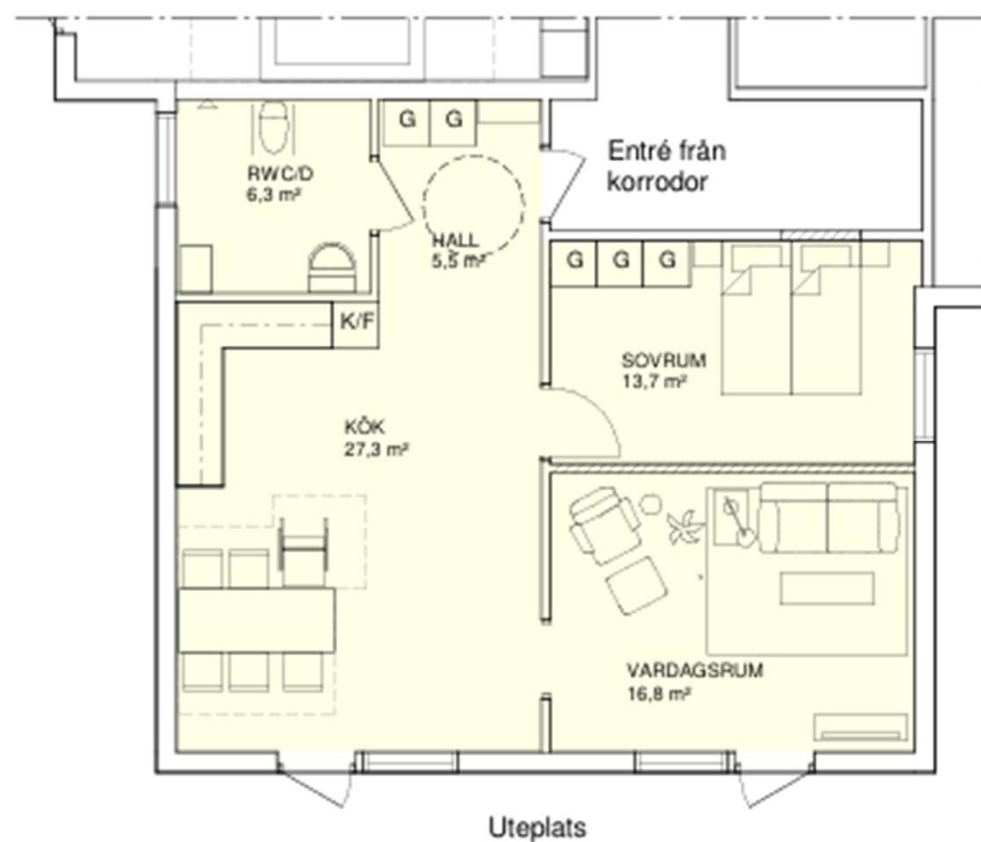

Vision trygghetsboende
i Björbo!

GAGNEF

Översikt

Björbo Trygghetsboende Typ 1 Alt 3

GAGNEF

Björbo Trygghetsboende, entréplan, 2 rum och kök, 71,4 kvm

Björbo Trygghetsboende Typ 2 **GAGNEF**

Björbo Trygghetsboende, entréplan, 2 rum och kök, 60,7 kvm

Björbo Trygghetsboende Typ 3 **GAGNEF**

Björbo Tygghetsboende, entréplan, 2 rum och kök, 52,4 kvm

Björbo Trygghetsboende Typ 4 Alt 2

GAGNEF

Björbo Tygghetsboende, entréplan, 1 rum och kök, 31 kvm

Björbo Trygghetsboende Typ 5 Alt 2