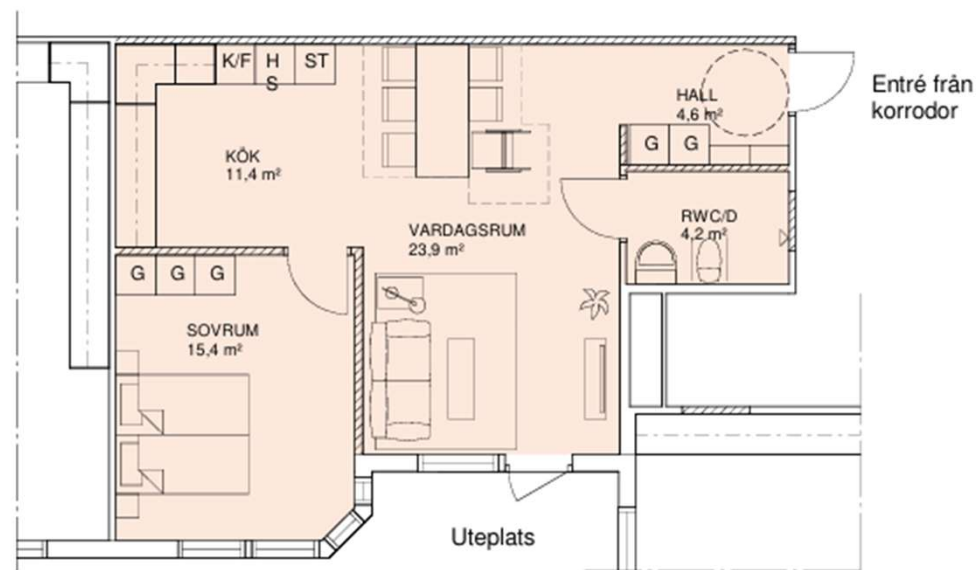

Vision trygghetsboende
i Björbo!

GAGNEF

Översikt

Björbo Trygghetsboende Typ 1 Alt 3

GAGNEF

Björbo Trygghetsboende, entréplan, 2 rum och kök, 71,4 kvm

Björbo Trygghetsboende Typ 2 **GAGNEF**

Björbo Trygghetsboende, entréplan, 2 rum och kök, 60,7 kvm

Björbo Trygghetsboende Typ 3 **GAGNEF**

Björbo Tygghetsboende, entréplan, 2 rum och kök, 52,4 kvm

Björbo Trygghetsboende Typ 4 Alt 2

GAGNEF

Björbo Tygghetsboende, entréplan, 1 rum och kök, 31 kvm

Björbo Trygghetsboende Typ 5 Alt 2