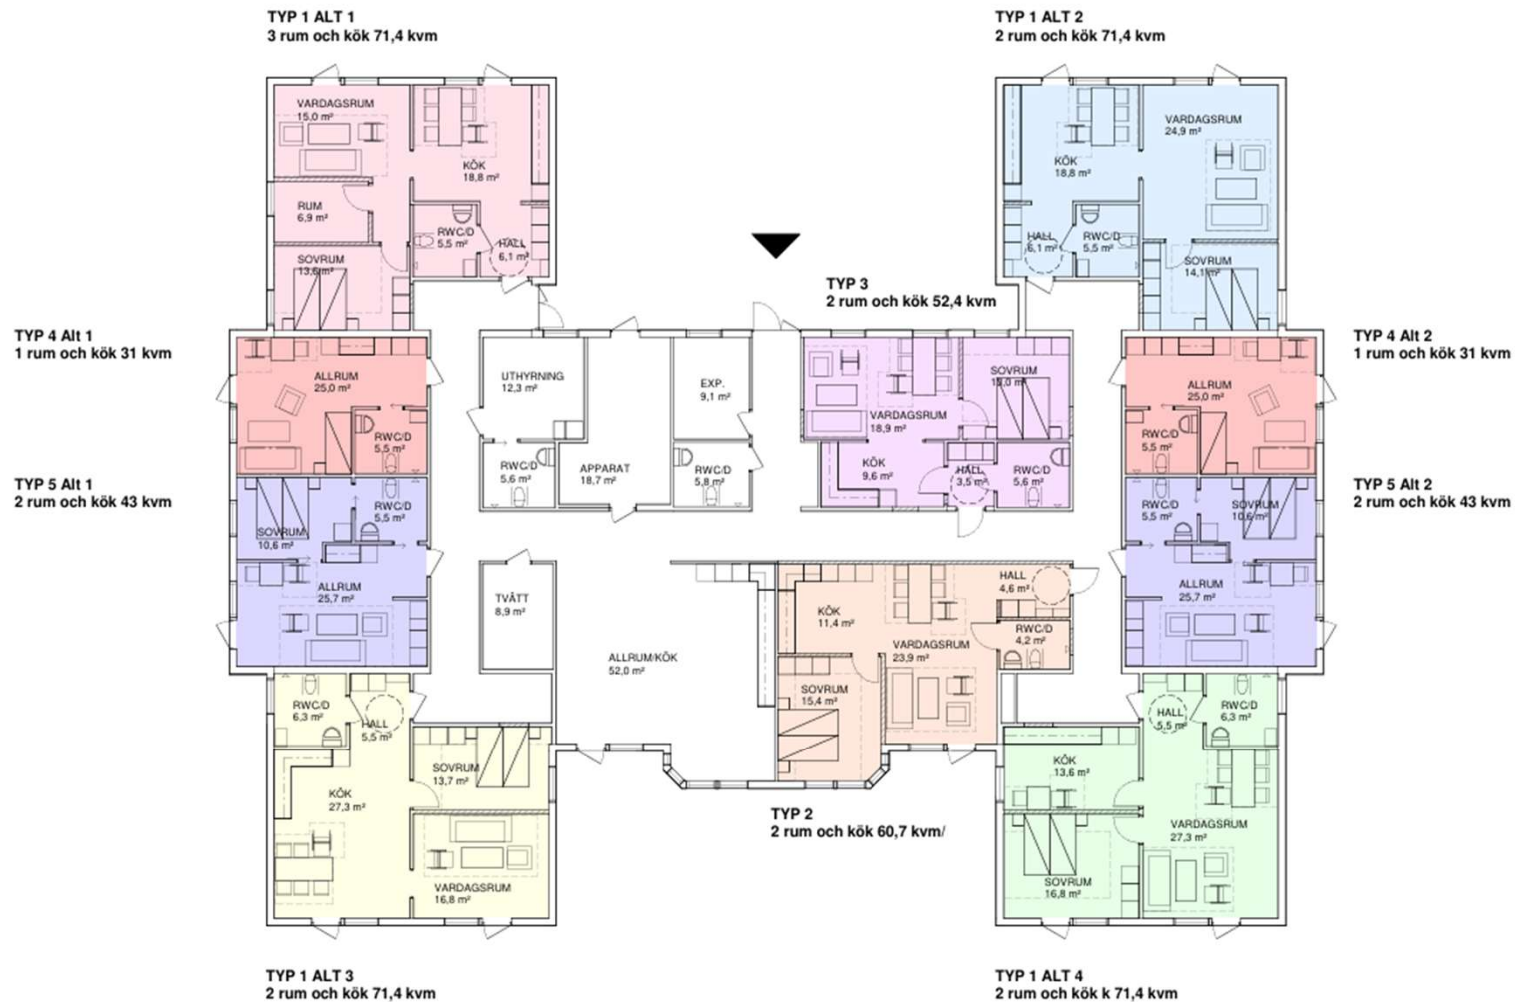

Vision trygghetsboende
i Björbo!

GAGNEF

Översikt

Björbo Trygghetsboende Typ 1 Alt 3

GAGNEF

Björbo Trygghetsboende, entréplan, 2 rum och kök, 71,4 kvm

Björbo Trygghetsboende Typ 2 **GAGNEF**

Björbo Trygghetsboende, entréplan, 2 rum och kök, 60,7 kvm

Björbo Trygghetsboende Typ 3 **GAGNEF**

Björbo Tygghetsboende, entréplan, 2 rum och kök, 52,4 kvm

Björbo Trygghetsboende Typ 4 Alt 2

GAGNEF

Björbo Tygghetsboende, entréplan, 1 rum och kök, 31 kvm

Björbo Trygghetsboende Typ 5 Alt 2