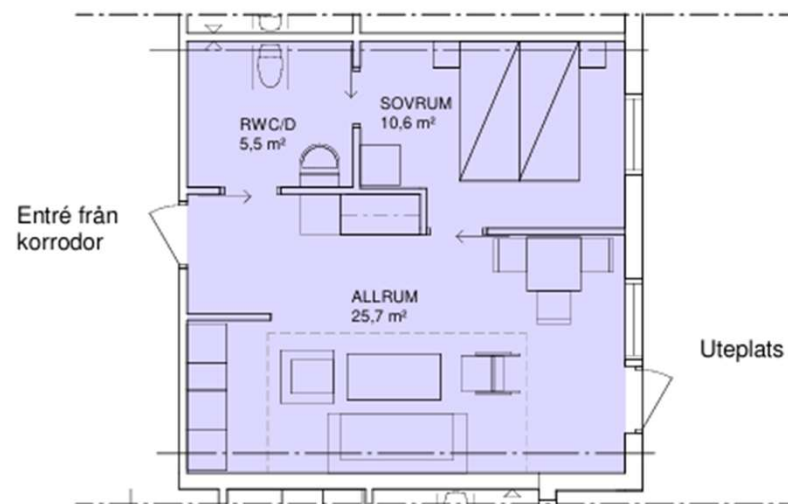

Vision trygghetsboende
i Björbo!

GAGNEF

Översikt

Björbo Trygghetsboende Typ 1 Alt 3

GAGNEF

Björbo Trygghetsboende, entréplan, 2 rum och kök, 71,4 kvm

Björbo Trygghetsboende Typ 2 **GAGNEF**

Björbo Trygghetsboende, entréplan, 2 rum och kök, 60,7 kvm

Björbo Trygghetsboende Typ 3 **GAGNEF**

Björbo Tygghetsboende, entréplan, 2 rum och kök, 52,4 kvm

Björbo Trygghetsboende Typ 4 Alt 2

GAGNEF

Björbo Tygghetsboende, entréplan, 1 rum och kök, 31 kvm

Björbo Trygghetsboende Typ 5 Alt 2

Björbo Tygghetsboende, entréplan, 2 rum och kök, 43 kvm

Hyresnivåer som idag är i Törnholns trygghetsboende

- 1 rum och kök, 33,8 kvm – 4.788:-/månad
- 2 rum och kök, 53,6 kvm – 7.147:-/månad
- 2 rum och kök, 59,5 kvm – 7.685:-/månad
- 2 rum och kök, 64,3 kvm – 8.305:-/månad