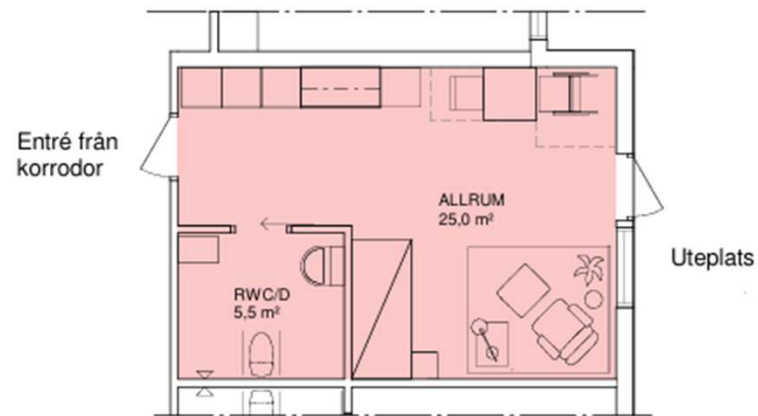

Vision trygghetsboende
i Björbo!

GAGNEF

Översikt

Björbo Trygghetsboende Typ 1 Alt 3

GAGNEF

Björbo Trygghetsboende, entréplan, 2 rum och kök, 71,4 kvm

Björbo Trygghetsboende Typ 2 **GAGNEF**

Björbo Trygghetsboende, entréplan, 2 rum och kök, 60,7 kvm

Björbo Trygghetsboende Typ 3 **GAGNEF**

Björbo Tygghetsboende, entréplan, 2 rum och kök, 52,4 kvm

Björbo Trygghetsboende Typ 4 Alt 2

GAGNEF

Björbo Tygghetsboende, entréplan, 1 rum och kök, 31 kvm

Björbo Trygghetsboende Typ 5 Alt 2

Björbo Tygghetsboende, entréplan, 2 rum och kök, 43 kvm

Hyresnivåer som idag är i Törnholns trygghetsboende

- 1 rum och kök, 33,8 kvm – 4.788:-/månad
- 2 rum och kök, 53,6 kvm – 7.147:-/månad
- 2 rum och kök, 59,5 kvm – 7.685:-/månad
- 2 rum och kök, 64,3 kvm – 8.305:-/månad